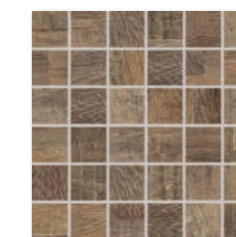

DAR4G706
PEI 5 \odot 74 | m²
mat | matt
bílá | white

DAR4G707
PEI 4 \odot 74 | m²
mat | matt
běžová | beige

DAR4G708
PEI 4 \odot 74 | m²
mat | matt
červenohnědá | red-brown

DAR4G709
PEI 4 \odot 74 | m²
mat | matt
hnědá | brown

DDM05706 (SET)
PEI 5 \odot 72 | set
mat | matt
bílá | white

DDM05707 (SET)
PEI 4 \odot 72 | set
mat | matt
běžová | beige

DDM05708 (SET)
PEI 4 \odot 72 | set
mat | matt
červenohnědá | red-brown

DDM05709 (SET)
PEI 4 \odot 72 | set
mat | matt
hnědá | brown