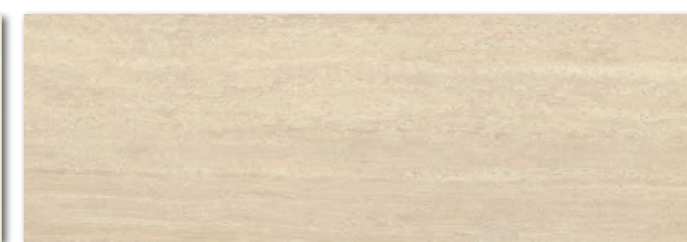

WADV5001
 ○ 82 l m²
 mat | matt

WADV5002
 ○ 82 l m²
 mat | matt

WADMB001
 ○ 68 l m²
 mat | matt | **V2**
 světle béžová | light beige

WADMB002
 ○ 68 l m²
 mat | matt | **V2**
 béžová | beige

WADMB004
 ○ 78 l m²
 mat | matt | **V4**
 vícebarevná | multicoloured

WITMB054
 ○ 52 l ks
 mat | matt
 světle béžová | light beige

WLAMF022
 ○ 42 l ks
 mat | matt

WLAMF023
 ○ 42 l ks
 mat | matt
 béžová | beige

30x90
 V2
 R

20x40

20x40 | 3,2x40

RAKO Home

výrobek product	cm	mm	EN	ks/m ²	ks/m ²	m ² /ks	m ² /ks	kg/m ²	kg/m ²	brutto kg	
obkládačka wall tile	30x90	298x898x10	EN 14411 - L BIII	4	3,7	1,08	30	32,40	20,0	18,5	625
obkládačka wall tile	20x40	198x398x7	EN 14411 - L BIII	20	12,5	1,60	48	76,80	20,6	12,9	1 016
dekor decor (WITMB...)	20x40	198x398x7	EN 14411 - L BIII	4	12,5	0,32	-	-	4,1	12,9	-
listela listel	40x3,2	398x32x7	EN 14411 - L BIII	12	-	0,14	-	-	-	-	-

Doporučujeme kombinovat s dlaždicemi série Board, Concept a Faro. | To combine with Board, Concept and Faro floor tiles is recommended.