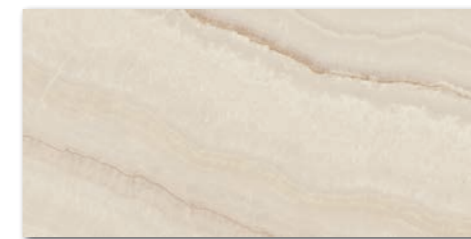

WAKV6834
 ○ 84 l m²
 lesk | glossy
 světle béžová | light beige

WAKV6835
 ○ 84 l m²
 lesk | glossy
 tmavě béžová | dark beige

WAKVK834
 ○ 80 l m²
 lesk | glossy
 světle béžová | light beige

WDM05834 (SET)
 ○ 66 l set
 lesk | glossy | ➤

WAKVK835
 ○ 80 l m²
 lesk | glossy
 tmavě béžová | dark beige

WDM05835 (SET)
 ○ 66 l set
 lesk | glossy | ➤

30x60
 5x5 | 30x30
 RAKO Home

výrobek product	cm	mm	EN	ks/m ²	m ²	m ²	m ²	kg	kg/m ²	brutto kg	
obkládačka wall tile	40x120	398x1198x10	EN 14411 - L BIII	3	2,1	1,44	21	30,24	29,0	20,1	633
obkládačka wall tile	30x60	298x598x8	EN 14411 - L BIII	8	5,56	1,44	40	57,60	21,3	14,8	876
mozaika set 30x30 cm mosaic sheet 30x30 cm	5x5	48x48x8	STO č. 030 - 059826	4	11	0,36	-	-	5,2	14,8	-