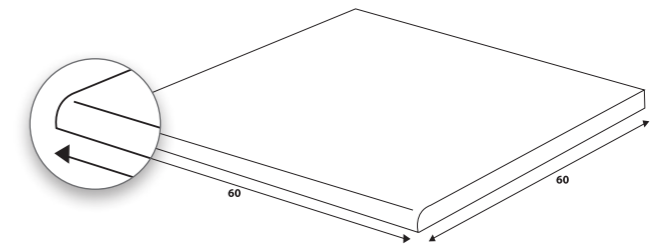

výrobek | product

dlaždice | floor tile
schodovka | step tile

60-60
60-60

598-598-20
598-598-20

EN 14411 - G B1a
STO č. 030 - 059824

2
2

2,8
-

0,72
-

30
-

21,60
-

32,0
32,0

44,4
-

985
-

DAR66787
○ 89 | m²
mat | matt
běžová | beige

DAR66788
○ 89 | m²
mat | matt
světle šedá | light grey

DAR66789
○ 89 | m²
mat | matt
černá | black