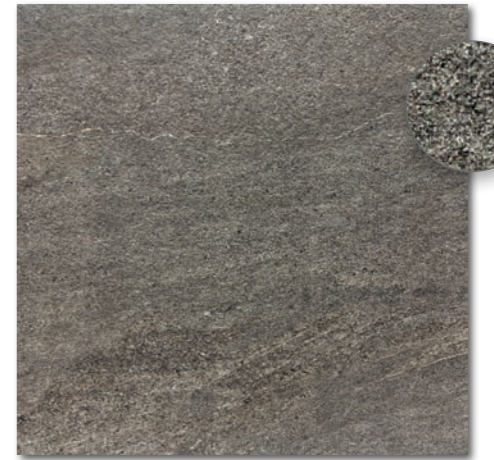

DAR66735
PEI 5 ○ 89 l m²
mat | matt

běžová | beige

DAR69735
PEI 5 ○ 112 l m²
mat | matt

hnědá | brown

DAR66736
PEI 4 ○ 89 l m²
mat | matt

hnědá | brown

DAR66737
PEI 5 ○ 89 l m²
mat | matt

šedá | grey

DAR69737
PEI 5 ○ 112 l m²
mat | matt

tmavě šedá | dark grey

DAR66738
PEI 4 ○ 89 l m²
mat | matt

tmavě šedá | dark grey

DAR69738
PEI 4 ○ 112 l m²
mat | matt

černá | black

DAR66739
PEI 4 ○ 89 l m²
mat | matt

černá | black