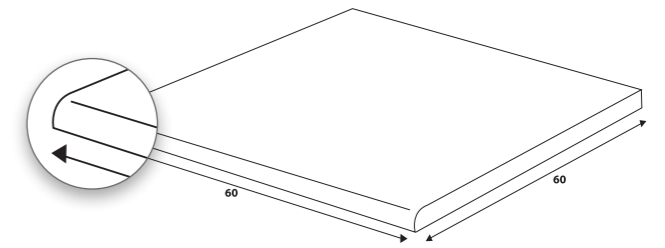

DCH66735 běžová | beige
DCH66736 hnědá | brown
DCH66737 šedá | grey
DCH66738 tmavě šedá | dark grey
DCH66739 černá | black
PEI 4-5 ○ 92 l ks
mat | matt