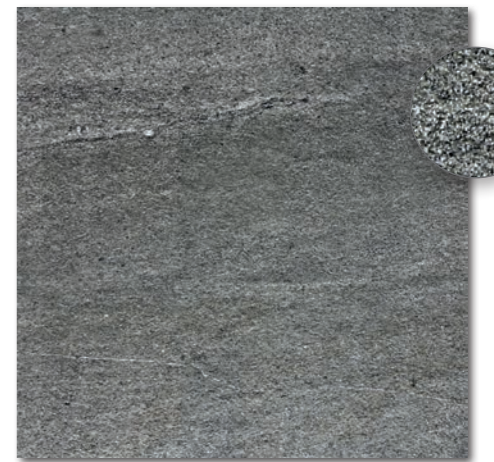

DAR66738
PEI 4 ○ 89 l m²
mat | matt

tmavě šedá | dark grey

DAR69738
PEI 4 ○ 112 l m²
mat | matt

černá | black