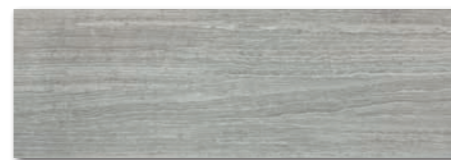

WADVE027
 78 | m²
 lesk | glossy
 svätle šedá | light grey

WADVE029
 78 | m²
 lesk | glossy
 svätle béžová | light beige

WADVE028
 78 | m²
 lesk | glossy

WADVE030
 78 | m²
 lesk | glossy

WITVE128
 74 | ks
 mat | matt