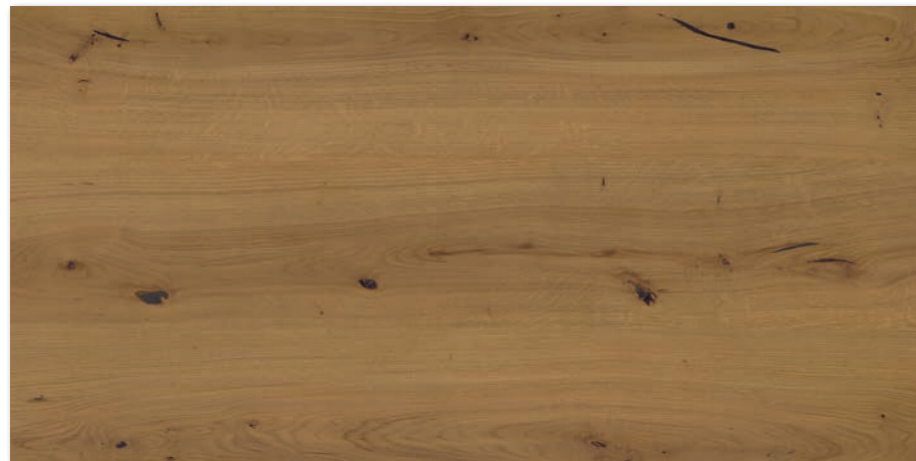

DAKV1850
PEI 5 ○ 700 l m²
matt

DAKV6850
PEI 5 ○ 820 l m²
matt
color **ale**
beige | beige

DAKV1851
PEI 4 ○ 700 l m²
matt

DAKV6851
PEI 4 ○ 820 l m²
matt
color **cognac**
braun | brown

DAKV1852
PEI 4 ○ 700 l m²
matt

Die Fliesen der Serie zeichnen sich durch ein breites Farbspiel V3 aus. | All products of the entire batch show big deviations in shade difference V3.

Wir empfehlen, einzelne Fliesen aus mehreren Paketen herauszunehmen und den gesamten Bodenbelag nach der Inspirationsfotodokumentation in den Katalogen RAKO, eventuell den Webseiten www.rako.eu, zu komponieren. Wünschenswert ist die Kombination aller Fliesendesigns einschließlich ihrer Drehung um 180°, sodass ausgewogene Optik der verlegten Fläche erzielt wird.