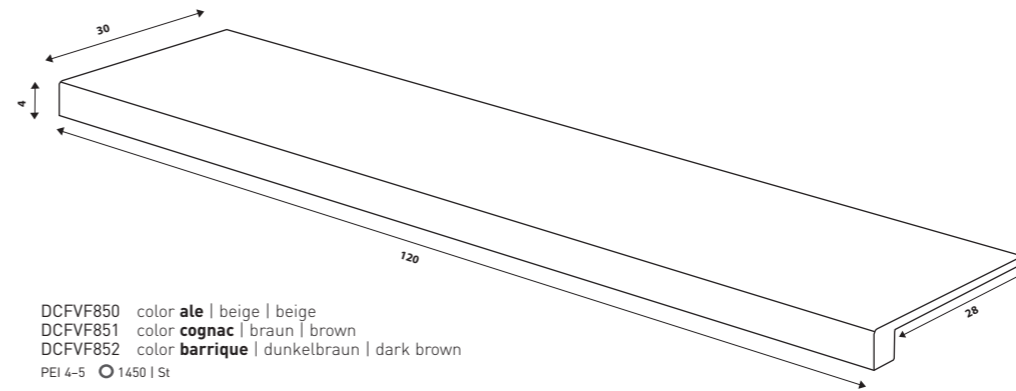

DCFVF850 color **ale** | beige | beige
DCFVF851 color **cognac** | braun | brown
DCFVF852 color **barrigue** | dunkelbraun | dark brown
PEI 4-5 ○ 1450 | St
matt

5x5 | 30x30

30x120

60x7,2

30x120

News

RAKO Home

Produkt | product	cm	mm	EN	St/m²	kg/m²	kg/m²	kg/m²	kg/m²	kg/m²	brutto kg	
Mosaik sheet 30x30 cm | mosaic sheet 30x30 cm	5x5	48x48x10	EN 14411 - G Bla	3	11	0,27	-	-	6,1	22,7	-
Stufe | step tile	30x120	298x1198x10	STO No. 030 - 059824	3	2,8	1,08	-	-	24,6	22,7	-
Socket | skirting plinth	60x7,2	598x72x10	STO No. 030 - 059824	13	23,2	0,56	-	-	12,7	22,9	-
Stufenformteil | special step tile	30x120	298x1198x10	STO No. 030 - 059824	2	-	-	-	-	20,5	-	-