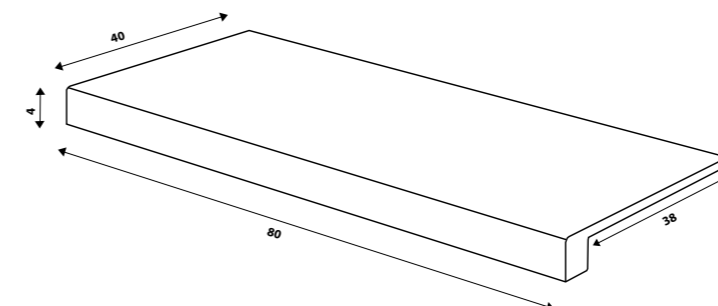

DCF84855 color **paper** | weiß-grau | white-grey
DCF84856 color **cement** | grau | grey
DCF84857 color **ash** | dunkelgrau | dark grey
DCF84858 color **dune** | beige | beige
PEI 4-5 ○ 1250 | St
matt

10x10 | 30x30

R10

B

V3

R

9mm

40x80

60x60

R10

B

V3

R

80x9,5

60x7,2

9mm

80x9,5

60x7,2

9mm

80x9,5

60x7,2

9mm

40x80

60x60

R10

B

V3

R