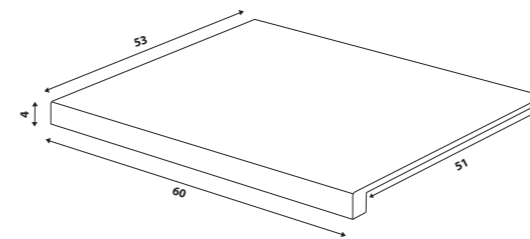

DCF65833
PEI 3 ○ 1370 | St
matt