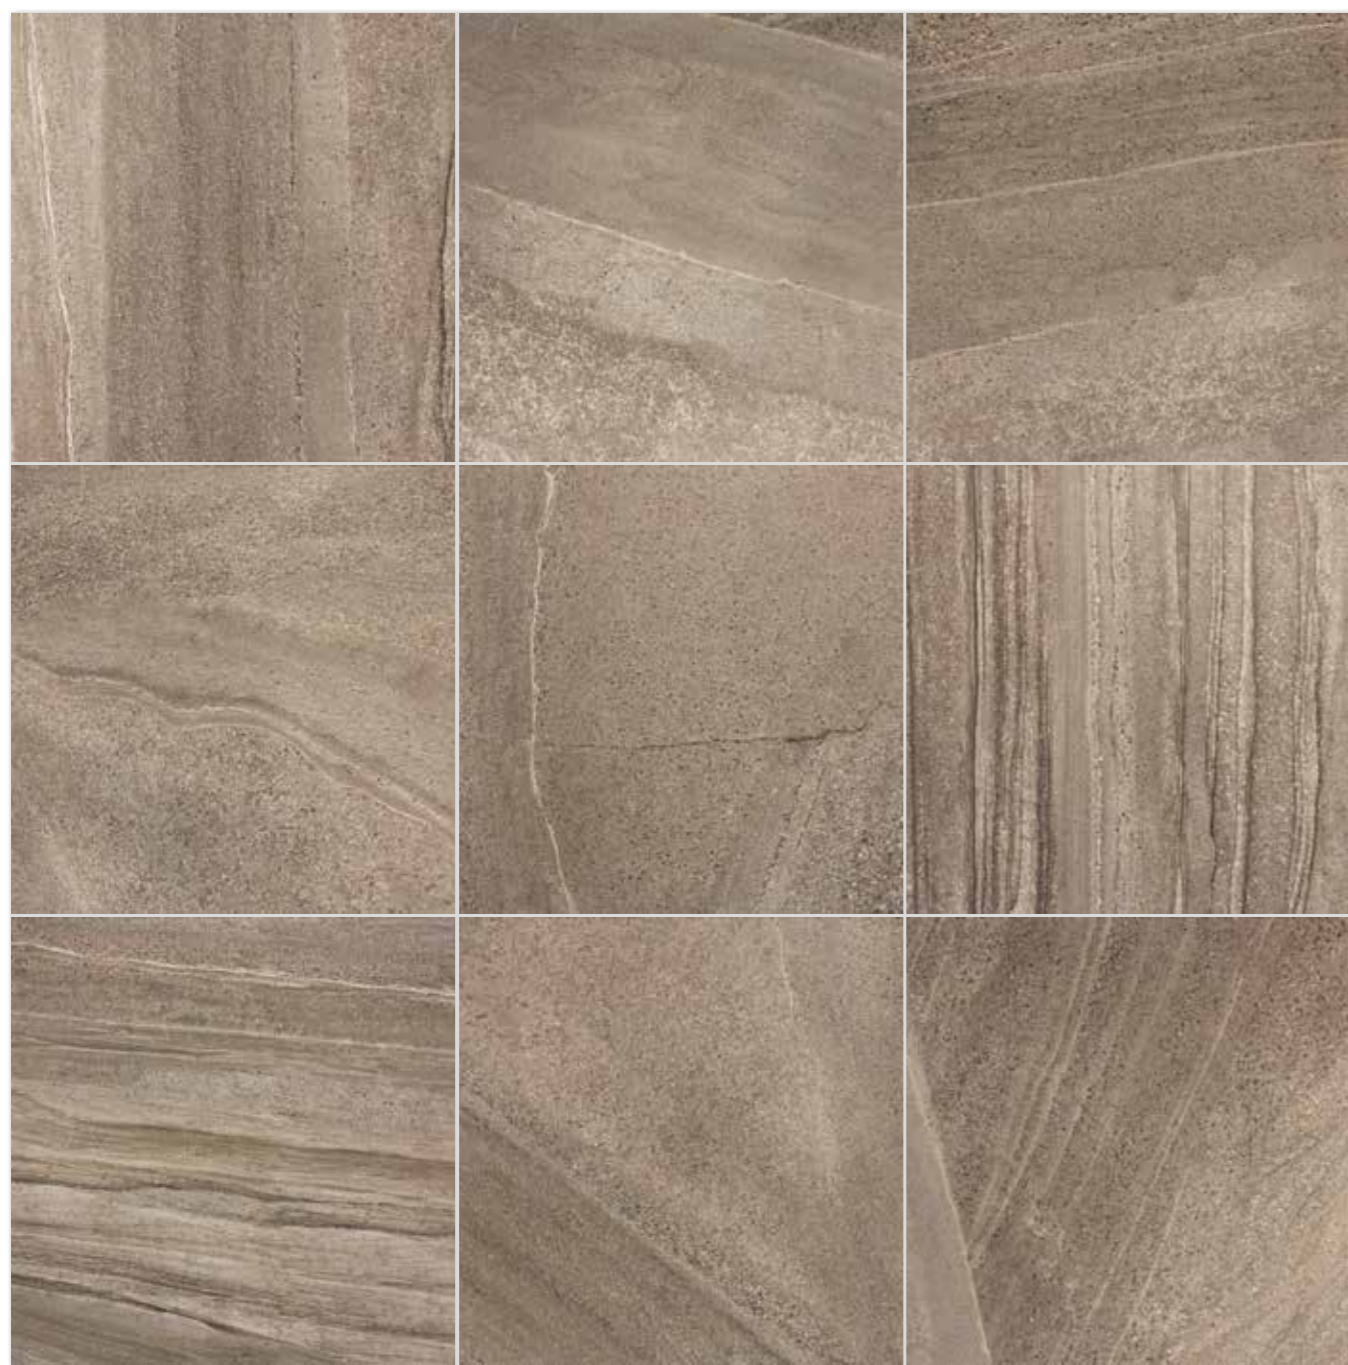

Všechny výrobky celé série vykazují velké odchylky odstínové difference V4. | All products of the entire batch show big deviations in shade difference V4. | Вся продукция данной серии имеет большие отклонения по оттенкам V4.

Před pokládkou doporučujeme jednotlivé obkladové prvky vybírat z několika kartonů a výslednou plochu komponovat podle inspirativní fotodokumentace z katalogů RAKO případně z webových stránek www.rako.cz. Žádoucí je kombinace všech jednotlivých designů obkladových prvků včetně jejich natáčení o 90° nebo 180° tak, aby bylo dosaženo vyváženého vzhledu obkládané plochy.

Before laying the tiles, we suggest you select from several cartons and arrange them as illustrated in the inspiration photo documentation in RAKO catalogues or website www.rako.eu, and mix the tiles to achieve the required result including turning them by 90° or 180°.

Перед укладкой необходимо выложить плитку из нескольких коробок и сформировать отдельный фрагмент в соответствии с представленными фотографиями каталога RAKO или комбинациями, приведенными на страницах www.rako.eu. Для достижения оптимального индивидуального решения рекомендуем комбинировать все плитки с поворотом каждой на 90° или 180° для получения желаемого вида общей отделочной площади.