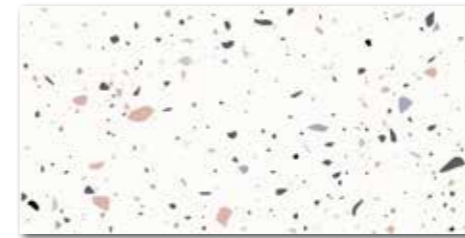

WAKV4546
 ○ 80 | m²
 mat | matt
 slonová kost | ivory

WAKV4547
 ○ 80 | m²
 mat | matt | ✨
 červenohnědá - modrošedá - černá | red-brown - blue-grey - black

WAKV4548
 ○ 80 | m²
 mat | matt | ✨
 modrá - tyrkysová - černá | blue - turquoise - black

WAKV4549
 ○ 80 | m²
 mat | matt | ✨
 zelená - zelenožlutá - černá | green - green-yellow - black

WDM06547 [SET]
 ○ 66 | set
 mat | matt | ✨

WDM06548 [SET]
 ○ 66 | set
 mat | matt | ✨

WDM06549 [SET]
 ○ 66 | set
 mat | matt | ✨