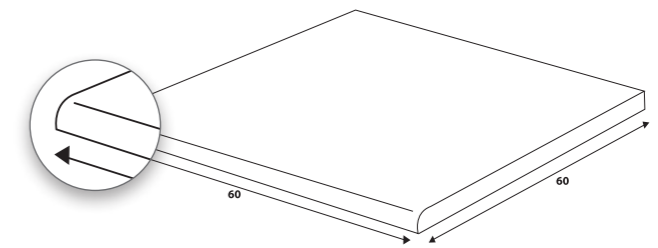

DCH66741 grau | grey  
DCH66742 dunkelgrau | dark grey  
DCH66743 beige | beige  
PEI 4-5  $\odot$  880 | St  
matt

Produkt   product	cm	mm	EN	St/m <sup>2</sup>	m <sup>2</sup>	kg	kg/m <sup>2</sup>	brutto kg			
Bodenfliese   floor tile	60x60	598x598x20	EN 14411 - G B1a	2	2,8	0,72	30	21,60	32,0	44,4	985
Stufe   step tile	60x60	598x598x20	STD No. 030 - 059824	2	2,8	-	-	-	32,0	-	-