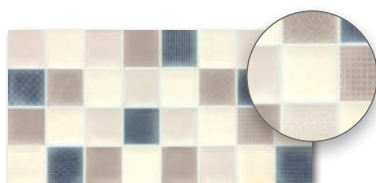

20x40

WAAMB000
 ○ 390 | m²
 glossy | ■ V1

WADMB508
 ○ 440 | m²
 glossy | ■ V2 | ✿

WADMB509
 ○ 440 | m²
 glossy | ■ V2 | ✿

WADMB513
 ○ 580 | m²
 glossy | ■ V4 | ✿
 mehrfarbig | multicoloured

WITMB000
 ○ 300 | St
 matt|glossy